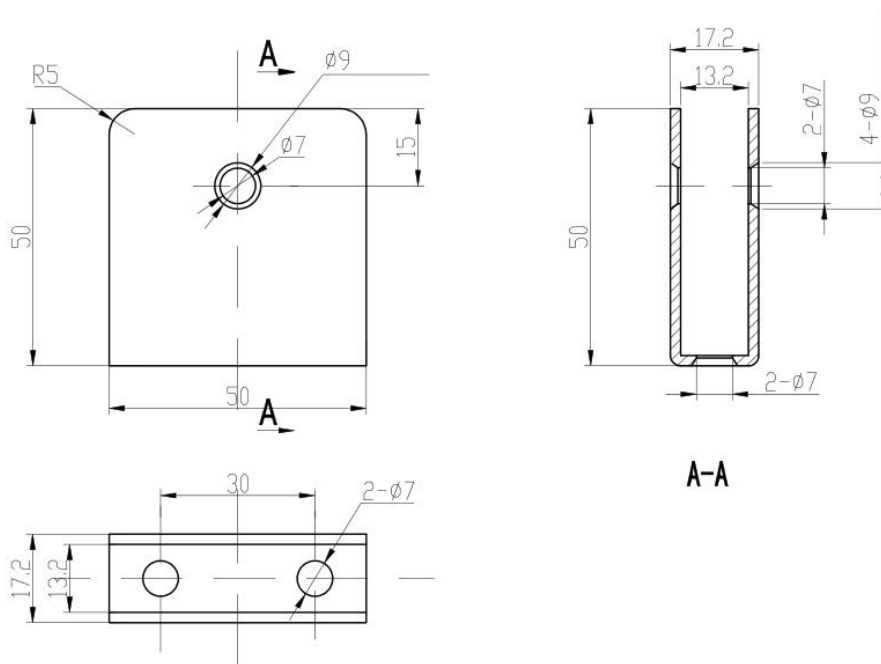

873 01 01 - Pinza "U" Unión Lateral

	SS 304	
REF	873 01 01	